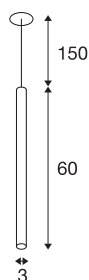

HELIA 30

suspension intérieure, laiton brossé, LED, 7,5W, 3000K

HELIA 30 est une suspension encastrable au design sobre et épuré. Ce luminaire est disponible dans les coloris or doux, noir, blanc et cuivre brossé. Il intègre une LED Premium blanc chaud de 7,5 W. Le luminaire est livré avec un câble de suspension/d'alimentation de 1,5 mètre. Une alimentation fournissant un courant constant de 500mA, disponible séparément, est nécessaire au fonctionnement.

INFORMATIONS TECHNIQUES

Réf. :	1002170
Courant secondaire / tension secondaire	500mA
Longueur	60 cm
Longueur du câble de suspension	150 cm
Diamètre	3 cm
Diamètre d'encastrement	6.8 cm
Profondeur d'encastrement	3 cm
Poids net	0.476 kg
Poids brut	0.744 kg
Code IP	IP 20
Classe de protection	III
Montage	Encastrement
Détails de montage	Plafond
Puissance en watts	7.5 W
Lumen	550 lm
Température de couleur	3000 Kelvin
Angle de rayonnement	40 °
Coloris	doré
IRC	90
Données LXXBXX	L70B50
Durée de vie	30000 h
Température ambiante maximale	30 °C

Source Lumineuse

916381	
--------	---

Page du BIG WHITE	158
-------------------	-----

Accessoires

464091	Alimentation LED , intérieur, 500mA, 9W, blanc
464144	Alimentation LED , intérieur, 500mA, 15W, blanc, variable