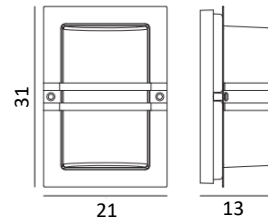

Applique murale
Façade en acier ou inox brossé 316L
Plaque arrière en aluminium
Verrerie transparente ou givrée en verre véritable
très épais
IP54
Classe I
Certification 850°C

Art. 660
Verrerie transparente
E27, 57W Halo. max.
CEE: A à G
Acier galvanisé **660GA**
Patine Rouille **660RO**
Inox brossé **660ST**
Noir **660SV**