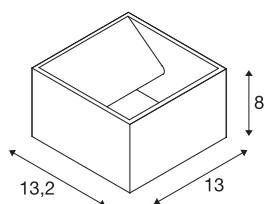

## LOGS

applique extérieure, blanc, LED, 10W, 3000K, IP44

L'applique LED LOGS WALL à lumière indirecte est fabriquée en aluminium et intègre une LED puissante. Différentes couleurs de boîtiers sont disponibles selon le type. L'alimentation requise pour le raccordement direct à la tension secteur 230V est fournie. L'installation peut également être complétée par les lampadaires correspondants de la gamme. Ce luminaire comprend des modules à LED intégrés.

## INFORMATIONS TECHNIQUES

Réf. :	232101
Tension nominale primaire	220-240V ~50/60Hz mA/V
Courant secondaire / tension secondaire	500mA
Largeur	13 cm
Hauteur	8 cm
Profondeur	13.2 cm
Poids net	0.938 kg
Poids brut	1.189 kg
Code IP	IP 65
Classe de protection	I
Montage	En saillie
Détails de montage	Applique
Puissance en watts	9.5 W
Lumen	800 lm
Température de couleur	3000 Kelvin
Coloris	blanc
IRC	80
Données LXXBXX	L70B50
Durée de vie	40000 h
Température ambiante maximale	40 °C
Page du BIG WHITE	652